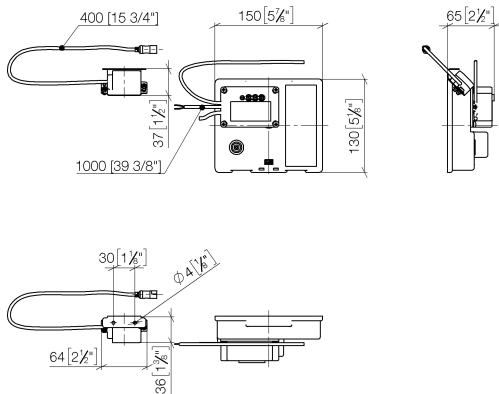

#### Accessoires requis

**eSET Touchfree Robinetterie lavabo avec réglage de la température à combiner avec des robinetteries murales -** 35 741 970 90

- profondeur de montage max. 125 mm
- profondeur de montage mini. 90 mm

#### Accessoires requis

**eSET Touchfree Robinetterie lavabo avec réglage de la température à combiner avec des robinetteries pour montage isolé -** 35 740 970 90

#### Accessoires recommandés

**Rallonge Pour Touchfree 500 mm -** 12 765 970 90

ST 010 103 3R11  
mm [inches]

**Certificats**

LGA_29120.	WRAS_1906116.	IAPMO_EGS.	CE000001_eSet_Tou chfree_20171206_D E_signed.	CE000002_eSet_Tou chfree_20171206_E N_signed.
LGA_29119.				