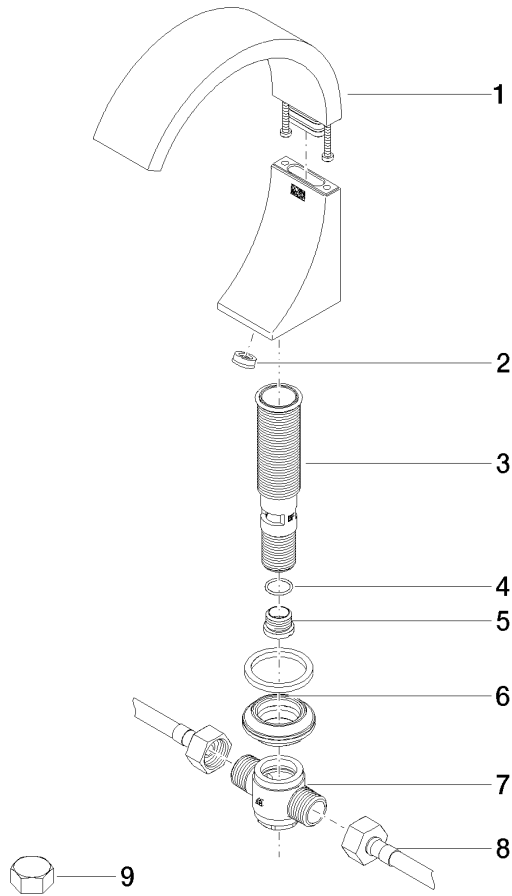

### Liste des pièces de rechange

N°	Article Numéro	Désignation	Fréquence de montage	Délai de livraison
1	90 10 01 177 00 90	accessoires électriques	1	2
2	90 17 20 199 00 90	patte de fixation	1	2
3	90 23 01 124 00 90	douille	1	2
4	09 23 10 129 90	écrou	1	2
5	04 30 50 079 00 90	robinet	1	2
6	90 15 02 013 00 90	cartouche	1	2
7	04 10 01 246 00 90	accessoires électriques	1	2
8	04 30 31 024 01 90	set de fixation	1	2

**CYO eSET Touchfree Robinetterie lavabo sans garniture d'écoulement avec réglage de la température - Chrome**

CYO

ST 010 103 3811

- saillie 133 mm
- bec déverseur fixe
- jet rectangulaire enrichi en air
- hauteur de robinetterie 180 mm
- hauteur jusqu'au mousseur 128 mm
- diamètre de percement 35 mm
- 2x flexible de pression 1/2" x 1/2"
- débit maxi. 4,5 l/min
- sans plomb
- Ce produit contribue au respect des exigences des systèmes d'évaluation des bâtiments écologiques, par exemple LEED®, BREEAM®, DGNB

**CYO eSET Touchfree Robinetterie lavabo sans garniture d'écoulement avec réglage de la température - Chrome**

CYO

ST 010 103 3811  
mm [inches]

**Diagramme de débit**

**Certificats**

LGA\_38115. WRAS\_2107093. IAPMO\_8834 (2). IAPMO\_N-4976. IAPMO\_4976 (6).  
IAPMO\_6397.

**Liste des pièces de rechange**

N°	Article Numéro	Désignation	Fréquence de montage	Délai de livraison
1	90 11 70 012 00-00	bec déverseur	1	10
2	09 23 01 163 90	limiteur de débit	1	2
3	90 30 01 033 00 90	prise	1	2
4	09 14 10 017 90	joint	1	2
5	09 24 04 021 10 90	raccord à vis	1	2
6	04 23 10 044 09 90	set de fixation	1	2
7	90 17 11 020 10 90	raccord multiple	1	2
8	04 30 04 096 00 90	flexible	2	2
9	04 21 02 006 00 92	capuchon	2	2