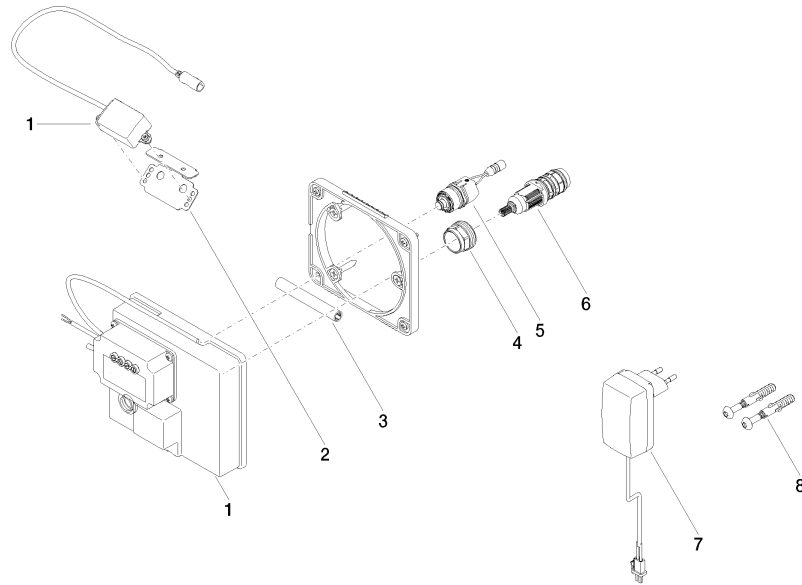

ST 010 103 3811

Liste des pièces de rechange

N°	Article Numéro	Désignation	Fréquence de montage	Délai de livraison
1	90 10 01 177 00 90	accessoires électriques	1	2
2	90 17 20 199 00 90	patte de fixation	1	2
3	90 23 01 124 00 90	douille	1	2
4	09 23 10 129 90	écrou	1	2
5	04 30 50 079 00 90	robinet	1	2
6	90 15 02 013 00 90	cartouche	1	2
7	04 10 01 246 00 90	accessoires électriques	1	2
8	04 30 31 024 01 90	set de fixation	1	2