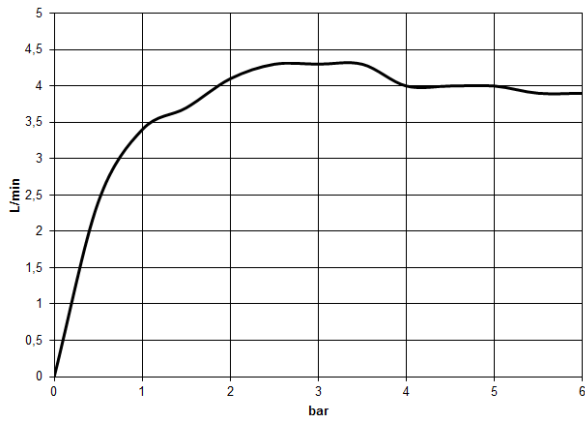

**CYO eSET Touchfree Robinetterie lavabo sans garniture d'écoulement avec réglage de la température - Chrome**

CYO

ST 010 103 3811

- saillie 133 mm
- bec déverseur fixe
- jet rectangulaire enrichi en air
- hauteur de robinetterie 180 mm
- hauteur jusqu'au mousseur 128 mm
- diamètre de percement 35 mm
- 2x flexible de pression 1/2" x 1/2"
- débit maxi. 4,5 l/min
- sans plomb
- Ce produit contribue au respect des exigences des systèmes d'évaluation des bâtiments écologiques, par exemple LEED®, BREEAM®, DGNB

**CYO eSET Touchfree Robinetterie lavabo sans garniture d'écoulement avec réglage de la température - Chrome**

CYO

ST 010 103 3811  
mm [inches]

**Diagramme de débit**

**Certificats**

LGA\_38115. WRAS\_2107093. IAPMO\_8834 (2). IAPMO\_N-4976. IAPMO\_4976 (6).  
IAPMO\_6397.