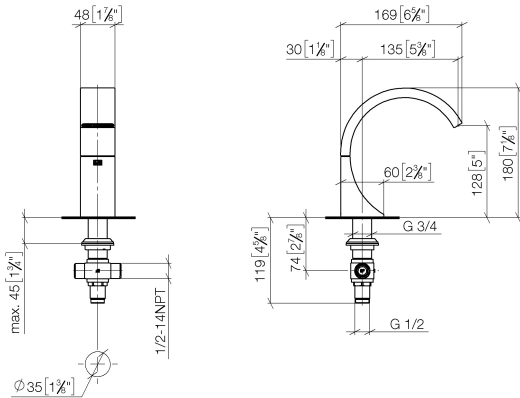

### Liste des pièces de rechange

N°	Article Numéro	Désignation	Fréquence de montage	Délai de livraison
1	90 10 01 177 00 90	accessoires électriques	1	2
2	90 17 20 199 00 90	patte de fixation	1	2
3	90 23 01 124 00 90	douille	1	2
4	09 23 10 129 90	écrou	1	2
5	04 30 50 079 00 90	robinet	1	2
6	90 15 02 013 00 90	cartouche	1	2
7	04 10 01 246 00 90	accessoires électriques	1	2
8	04 30 31 024 01 90	set de fixation	1	2

**CYO eSET Touchfree Robinetterie lavabo sans garniture d'écoulement avec réglage de la température - Chrome**

CYO

ST 010 103 3811

- saillie 133 mm
- bec déverseur fixe
- jet rectangulaire enrichi en air
- hauteur de robinetterie 180 mm
- hauteur jusqu'au mousseur 128 mm
- diamètre de percement 35 mm
- 2x flexible de pression 1/2" x 1/2"
- débit maxi. 4,5 l/min
- sans plomb
- Ce produit contribue au respect des exigences des systèmes d'évaluation des bâtiments écologiques, par exemple LEED®, BREEAM®, DGNB

**CYO eSET Touchfree Robinetterie lavabo sans garniture d'écoulement avec réglage de la température - Chrome**

CYO

ST 010 103 3811  
mm [inches]

**Diagramme de débit**

**Certificats**

LGA\_38115. WRAS\_2107093. IAPMO\_8834 (2). IAPMO\_N-4976. IAPMO\_4976 (6).  
IAPMO\_6397.